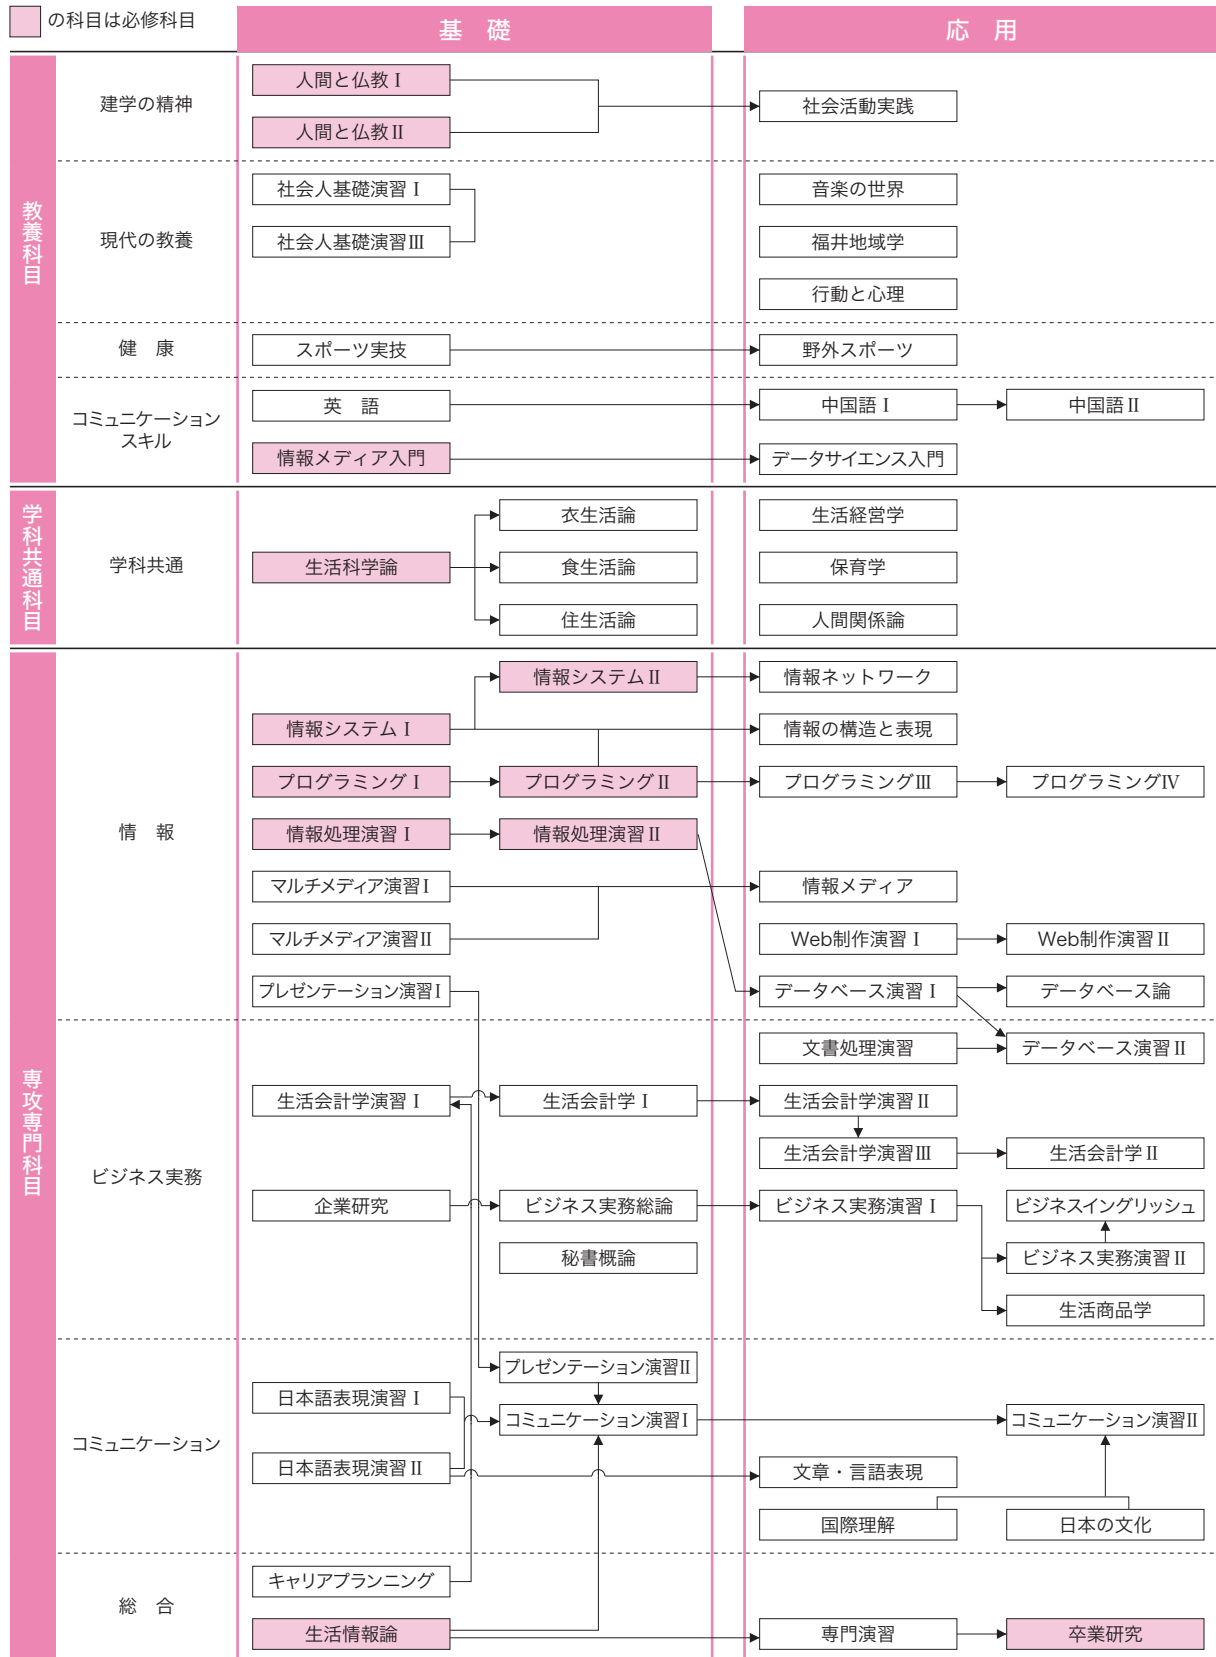

1 回生 履修系統図

生活科学学科

【履修系統図】生活情報デザイン専攻

学科・専攻の履修系統図（生活情報デザイン専攻）

【履修系統図】食物栄養専攻

2 回生 履修系統図
生活科学学科

【履修系統図】生活デザイン専攻

【履修系統図】生活情報専攻

【履修系統図】食物栄養専攻